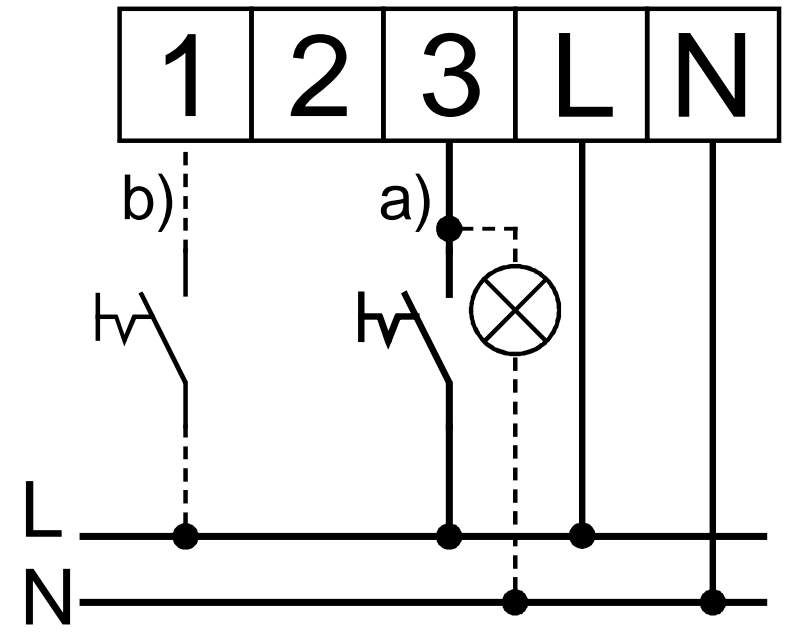

# EC 100 NC SS-1166

3	100 m <sup>3</sup> /h		
1			

- a) manuell Ein
  - b) Automatik deaktivieren
- 

- a) ON manually
  - b) deactivate automatic
- 

- a) Mode manuel forcé
- b) Désactivation du mode automatique